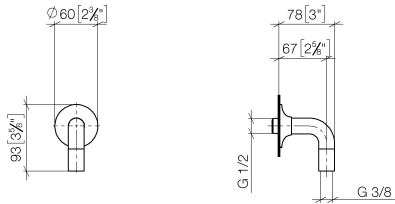

28 450 809

- Salida ducha de 3/8"
- Roseta Ø 60 mm
- Racor 1/2"

Protección contra reflujo.

	Cromo	28 450 809-00
	Platino cepillado	28 450 809-06
	Platino	28 450 809-08
	Dark Chrome	28 450 809-19
	Latón cepillado (Oro 23k)	28 450 809-28
	Bronce cepillado	28 450 809-42
	Champagne cepillado (Oro 22k)	28 450 809-46
	Champagne (Oro 22k)	28 450 809-47
	Dark Platinum cepillado	28 450 809-99

### Complementos recomendados

**Cuerpo empotrado -**

35 085 970 90

- Profundidad de montaje mín. 90 mm
- Profundidad de montaje máx. 163 mm

28 450 809

mm [inches]

### Diagrama de flujo