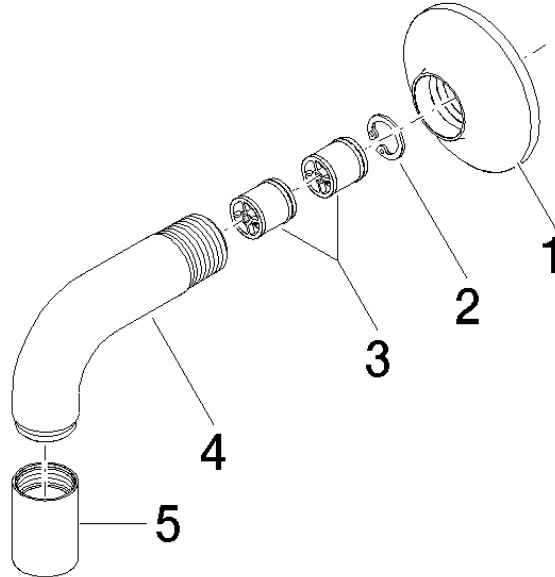

28 450 809

- Salida ducha de 3/8"
- Roseta Ø 60 mm
- Racor 1/2"

Protección contra reflujo.

	Cromo	28 450 809-00
	Platino cepillado	28 450 809-06
	Platino	28 450 809-08
	Dark Chrome	28 450 809-19
	Latón cepillado (Oro 23k)	28 450 809-28
	Bronce cepillado	28 450 809-42
	Champagne cepillado (Oro 22k)	28 450 809-46
	Champagne (Oro 22k)	28 450 809-47
	Dark Platinum cepillado	28 450 809-99

### Complementos recomendados

**Cuerpo empotrado -**

35 085 970 90

- Profundidad de montaje mín. 90 mm
- Profundidad de montaje máx. 163 mm

28 450 809

mm [inches]

### Diagrama de flujo

### Lista de piezas de recambios

N°	Número de artículo	Denominación	Cantidad de montaje	Plazo de entrega
1	90 27 80 021 00-00	roseta	1	10
2	09 16 01 014 90	anillo	1	2
3	90 23 01 040 00 90	inhibidor de reflujo	2	2
4	09 11 03 123-00	racor	1	10
5	90 21 02 069 00-00	funda	1	10